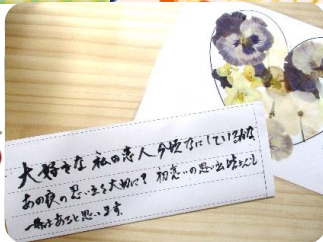

豆つかみ大会

節分 豆まきにちなみ 豆つかみ大会☆
皆さん勝負事は真剣そのものの三十秒

笑顔のちから

押し花

ハートの形の壁飾りを作りました。
昔の恋人を思い出して素敵なお手紙と一緒に
そっと置いてありましたのでご紹介
皆さん素敵な思い出がたくさんありますね

平口 デイサービス

☎ 0563-64-0081

今日も頑張って運動！すがすがしい笑顔を見せてくださいました